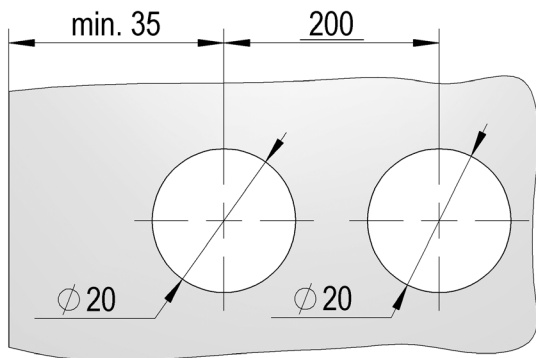

MasterTrack FT - Glasmontage · Fixing Glass

Montageanleitung · Instruction Manual · Instructions d'installation · Instrucciones de instalación · Istruzioni per l'installazione · Szerelési útmutató · Monteringsanvisning · Installatie-instructies · Инструкция по монтажу

- BO 5702001 / 5702002 / 5704001/ 5704002
- BO 5700008

01

02

10 - 12 mm