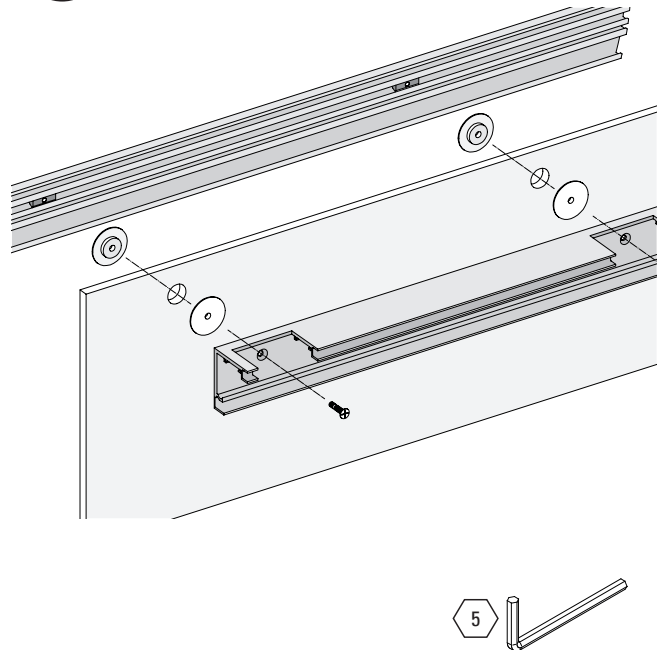

MasterTrack FT - Glasmontage · Fixing Glass

Montageanleitung · Instruction Manual · Instructions d'installation · Instrucciones de instalación · Istruzioni per l'installazione · Szerelési útmutató · Monteringsanvisning · Installatie-instructies · Инструкция по монтажу

- BO 5702001 / 5702002 / 5704001/ 5704002
- BO 5700008

01

02

10 - 12 mm