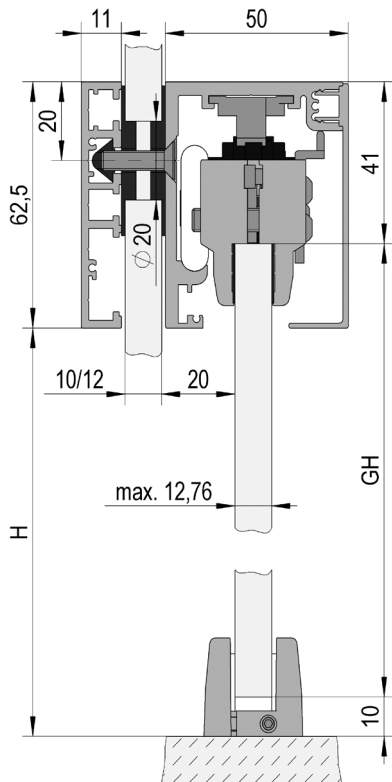

MasterTrack FT - Glasmontage · Fixing Glass

Montageanleitung · Instruction Manual · Instructions d'installation · Instrucciones de instalación · Istruzioni per l'installazione · Szerelési útmutató · Monteringsanvisning · Installatie-instructies · Инструкция по монтажу

- BO 5702001 / 5702002 / 5704001/ 5704002
- BO 5700008

01

02

10 - 12 mm